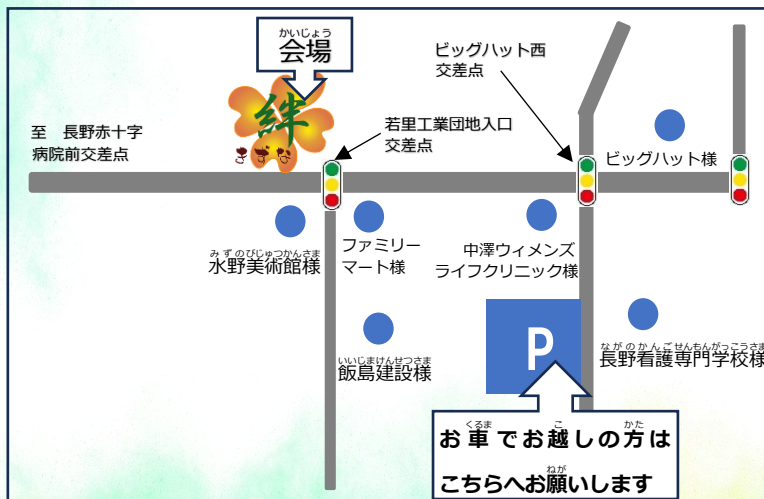

13:30～15:30

- ひまわりの会 (当事者会) ・ 絆の会家族会
- 絆の会ボランティア ・ 絆の会合唱団と職員

の と おうえん
～能登を応援しよう！！～

「今、わたしたちにできることから始めよう！」

● 絆の会自主製品・野菜・コーヒーの売上の一部を能登支援へ

● (福)長野県共同募金会による募金箱設置

(閉会式にて集まった募金をお渡しするセレモニーを行います)

● 石川県能登地方の物品販売

かいじょうしゅうへんあんないず
～会場周辺案内図～

みなさまのご来場をおまちしています

※【駐車場】長野看護専門学校学生駐車場